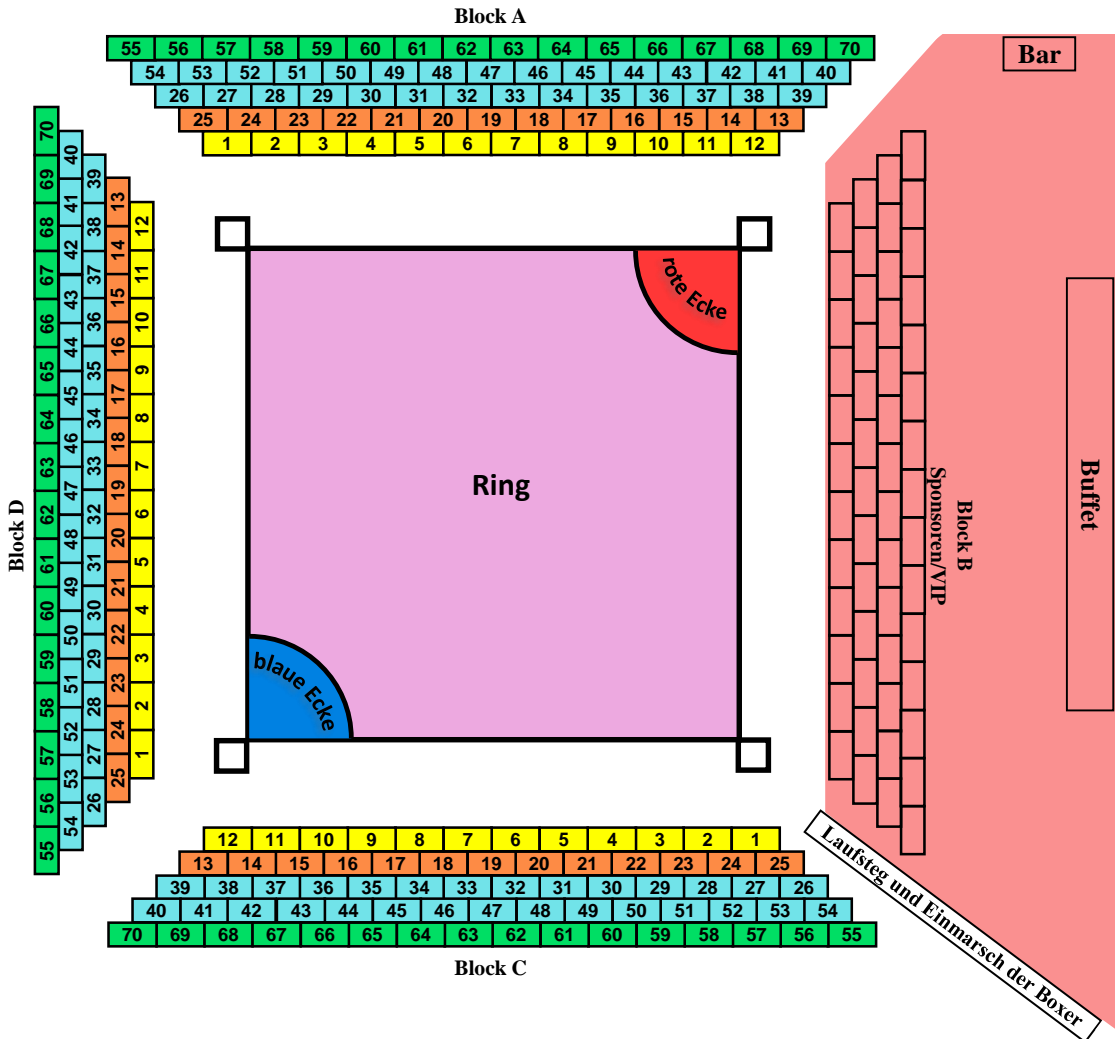

Erdgeschoss

Obergeschoss Erdgeschoss

Galerie

mit
Imbiss & Getränken

Preisklassen:	ohne Buffet	mit Buffet
Reihe 1	25 €	70 € ¹⁾
Reihe 2	22 €	
Reihe 3-4	20 €	
Reihe 5	18 €	
Tribüne	15 €	
Sponsoren-& VIP-Bereich ²⁾		

1) Die Buffet-Karte berechtigt den Eintritt in den Sponsoren- & VIP-Bereich (Block B) als auch den Verzehr vom Buffet sowie die Bedienung an der Bar. Der Käufer dieser Karte erhält einen Sitzplatz in der Ersten Reihe in einen der Blöcke A, C oder D. Der Aufenthalt im Sponsoren- & VIP-Bereich ist nur für den Verzehr vom Buffet und Bedienung an der Bar gestattet. Die Weitergabe dieser Karte ist strengstens untersagt.

2) Den Sponsoren- & VIP-Bereich (Block B) dürfen nur die Sponsoren von GT-Link-Profiboxing, VIP's und Gäste mit einer Buffet-Karte betreten. Die Sitzplatzwahl und damit das Anrecht eines Sitzplatzes in diesem Bereich obliegen ausschließlich Sponsoren von GT-Link-Profiboxing und VIP's.